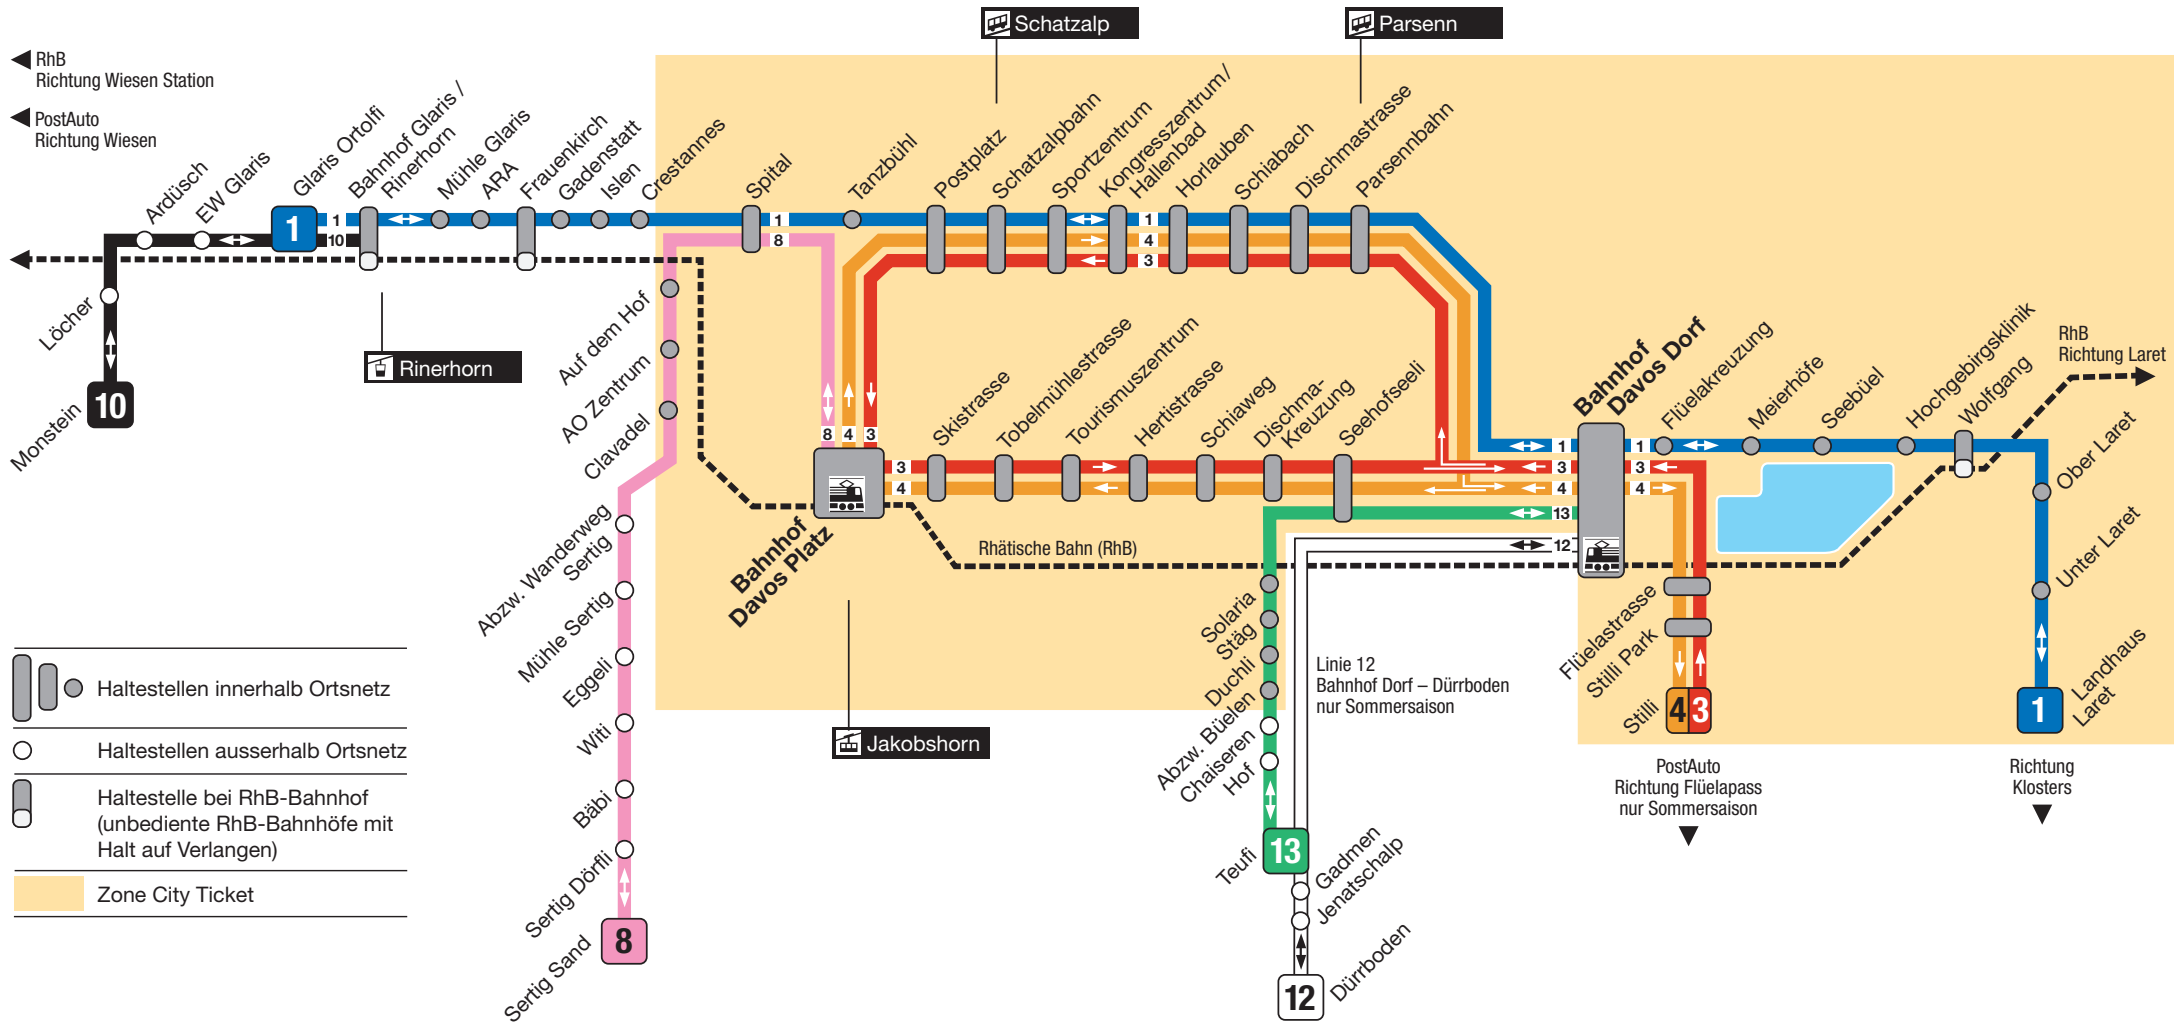

Streckenplan VBD / Davos

Linie **1** VBD Wolfgang/Laret – Bahnhof Dorf – Promenade – Spital – Glaris Ortolfi

Linie **3** VBD Stilli – Bahnhof Dorf – Promenade – Bahnhof Platz – Talstrasse – Bahnhof Dorf

Linie **4** VBD Bahnhof Dorf – Talstrasse – Bahnhof Platz – Promenade – Bahnhof Dorf – Stilli

Linie **8** VBD Bahnhof Platz – Clavadel/Sertig

Linie **10** VBD Monstein Dorf – Bahnhof Glaris

Linie **12** VBD Bahnhof Dorf – Dürrboden (nur Sommersaison)

Linie **13** VBD Bahnhof Dorf – Teufli

VBD = Verkehrsbetrieb der Landschaft Davos