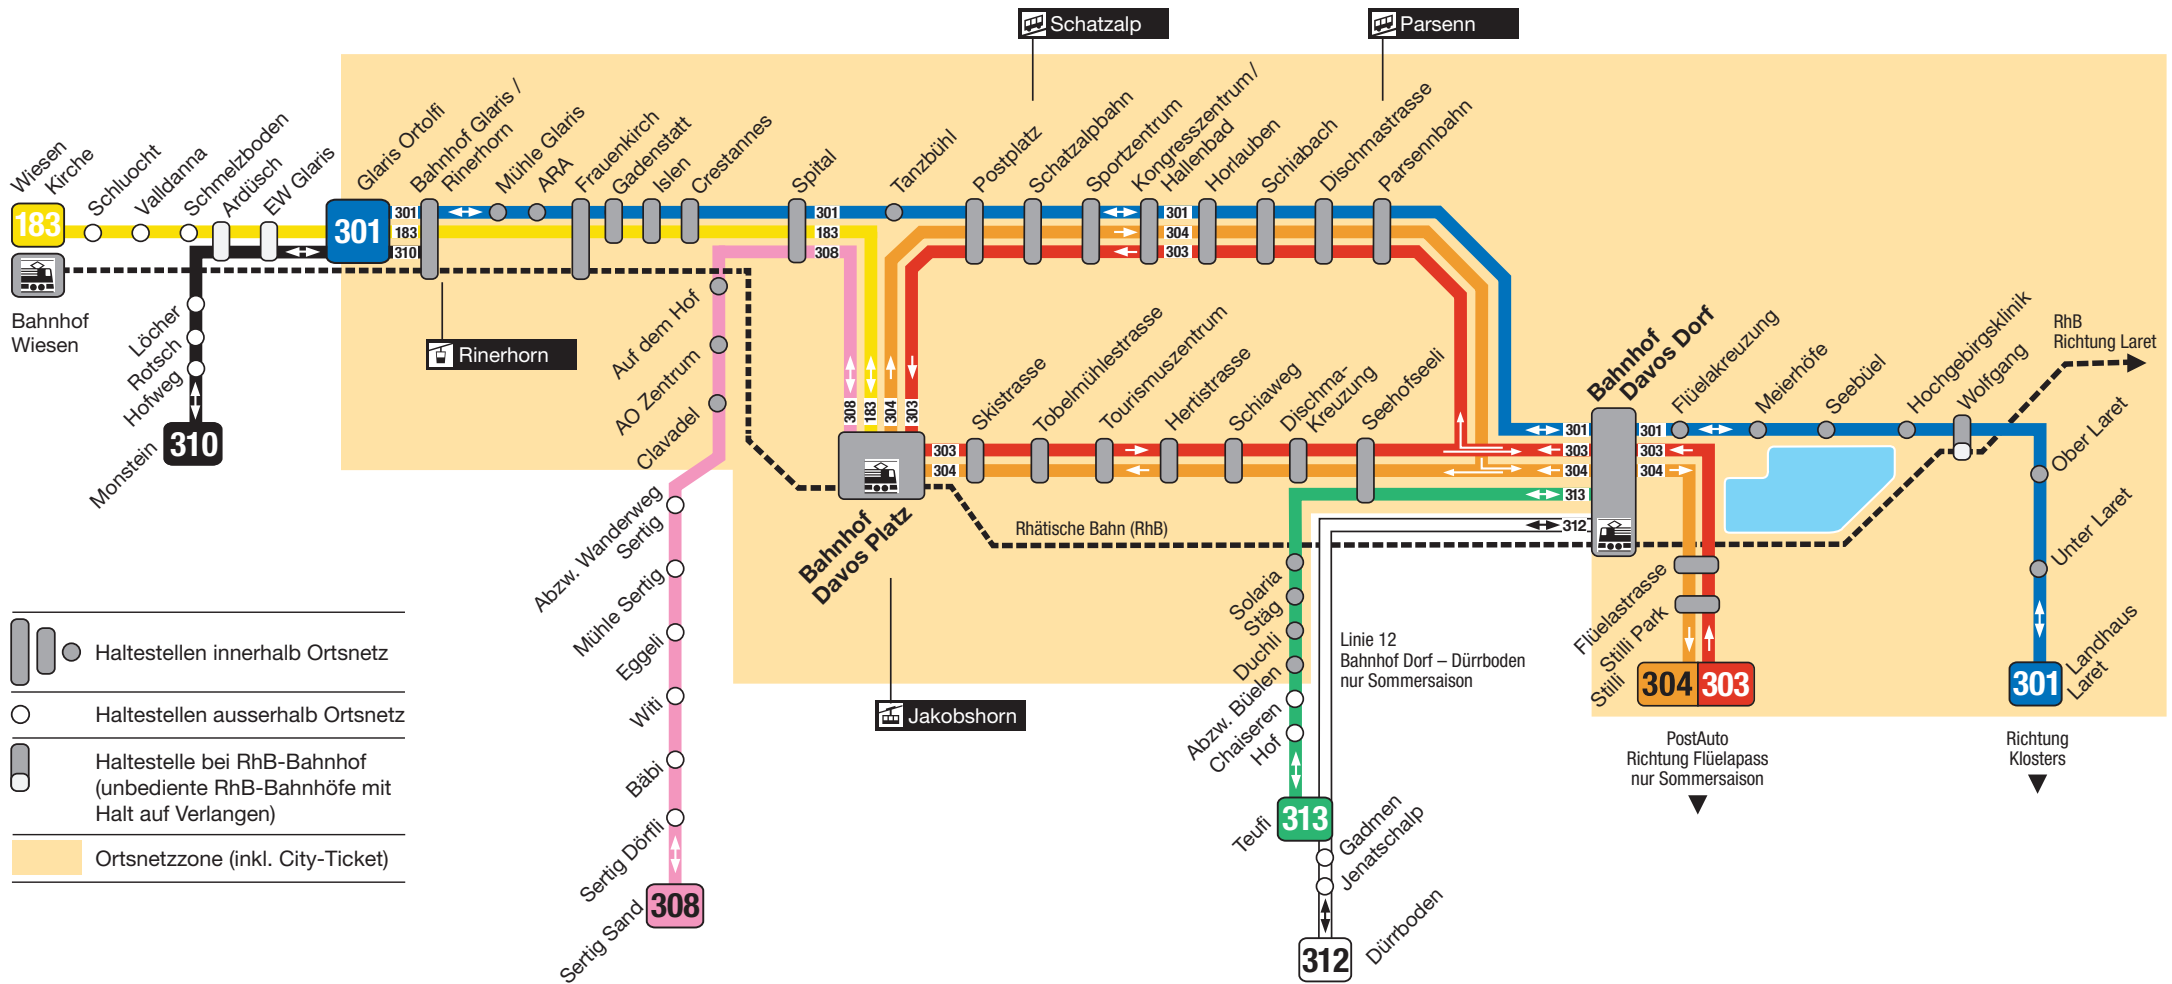

# Streckenplan Davos

Linie **301** VBD Wolfgang/Laret – Bahnhof Dorf – Promenade – Spital – Glaris Ortolfi

Linie **303** VBD Stilli – Bahnhof Dorf – Promenade – Bahnhof Platz – Talstrasse – Bahnhof Dorf

Linie **304** VBD Bahnhof Dorf – Talstrasse – Bahnhof Platz – Promenade – Bahnhof Dorf – Stilli

Linie **308** VBD Bahnhof Platz – Clavadel/Sertig

Linie **310** VBD Monstein Dorf – Bahnhof Glaris

Linie **312** VBD Bahnhof Dorf – Dürrboden (nur Sommersaison)

Linie **313** VBD Bahnhof Dorf – Teufli

Linie **183** PAG Bahnhof Platz – Wiesen

VBD = Verkehrsbetrieb der Landschaft Davos  
PAG = PostAuto AG